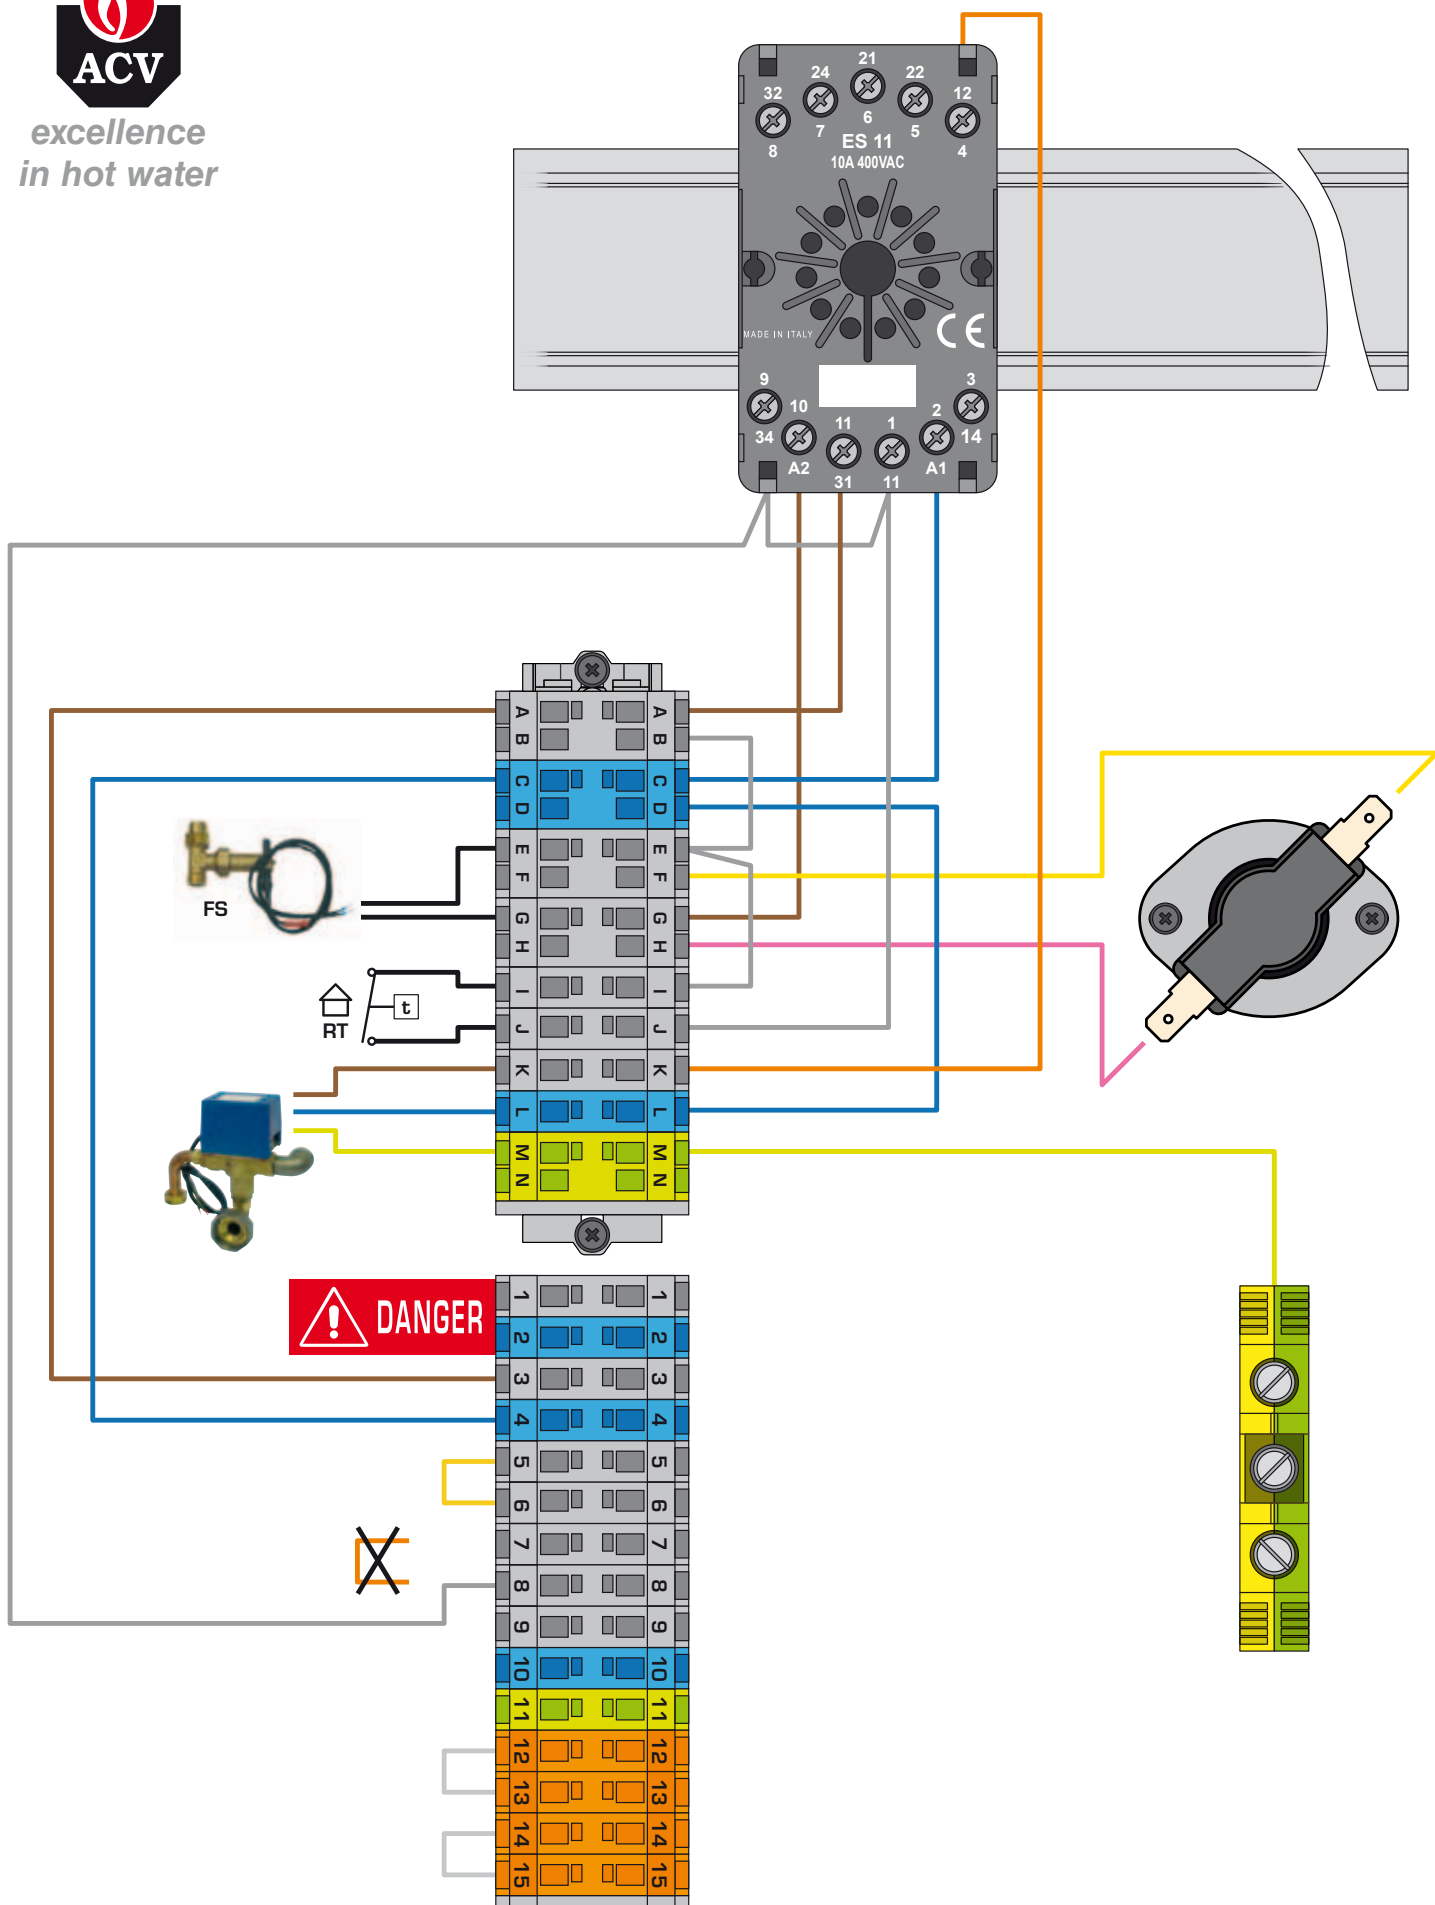

ALLEEN VOOR TOEPASSING MET PLATENWISSELAAR !!!

*excellence
in hot water*

- EN • DHW kit for wall hung electric boiler
- FR • Kit sanitaire pour chaudières électriques murale
- NL • Sanitaire kit voor murale elektrische verwarmingsketels
- ES • Kit sanitario para calderas eléctricas mural
- IT • Kit sanitario per caldaie elettriche murale
- DE • Sanitärer Satz für elektrische Heizkessel manuerartig

excellence
in hot water

De stroomtoevoer naar de ketel dient altijd vanaf de externe schakelaar onderbroken te worden vooraleer de werkzaamheden aan de ketel te starten.

1

2

3

4

5

6

7

8

9

10

11

12

13