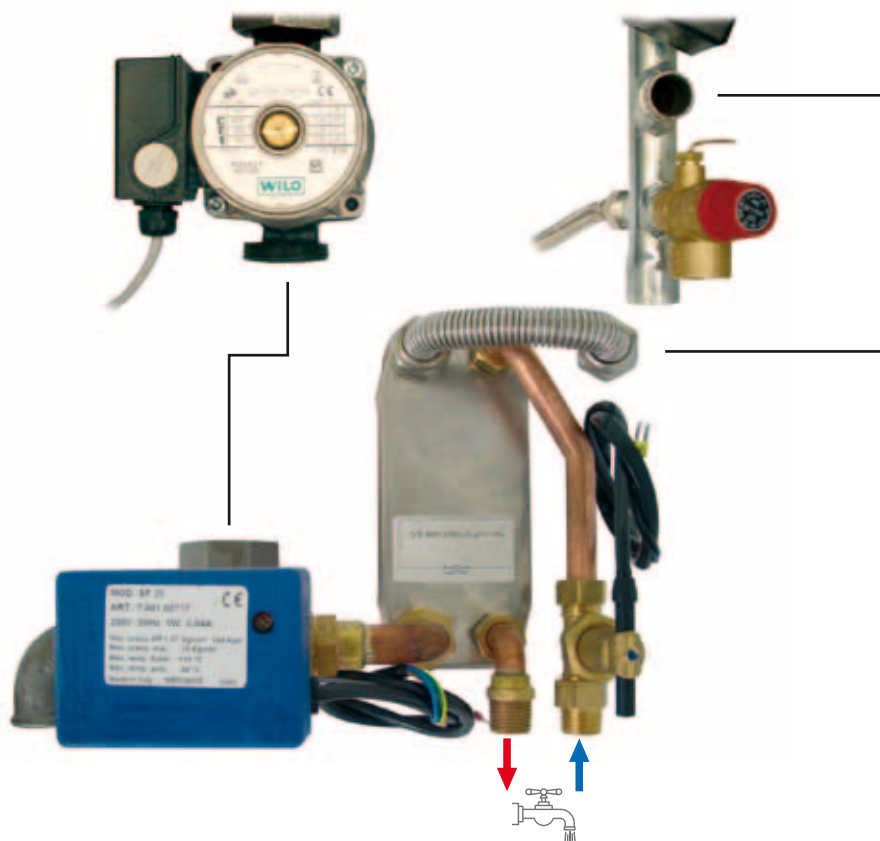

ALLEEN VOOR TOEPASSING MET PLATENWISSELAAR !!!

*excellence
in hot water*

- EN • DHW kit for wall hung electric boiler
- FR • Kit sanitaire pour chaudières électriques murale
- NL • Sanitaire kit voor murale elektrische verwarmingsketels
- ES • Kit sanitario para calderas eléctricas mural
- IT • Kit sanitario per caldaie elettriche murale
- DE • Sanitärer Satz für elektrische Heizkessel manuerartig

excellence
in hot water

De stroomtoevoer naar de ketel dient altijd vanaf de externe schakelaar onderbroken te worden vooraleer de werkzaamheden aan de ketel te starten.

1

2

3

4

5

6