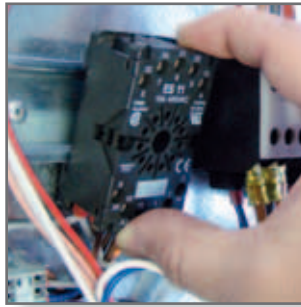

excellence
in hot water

De stroomtoevoer naar de ketel dient altijd vanaf de externe schakelaar onderbroken te worden vooraleer de werkzaamheden aan de ketel te starten.

1

2

3

4

5

6