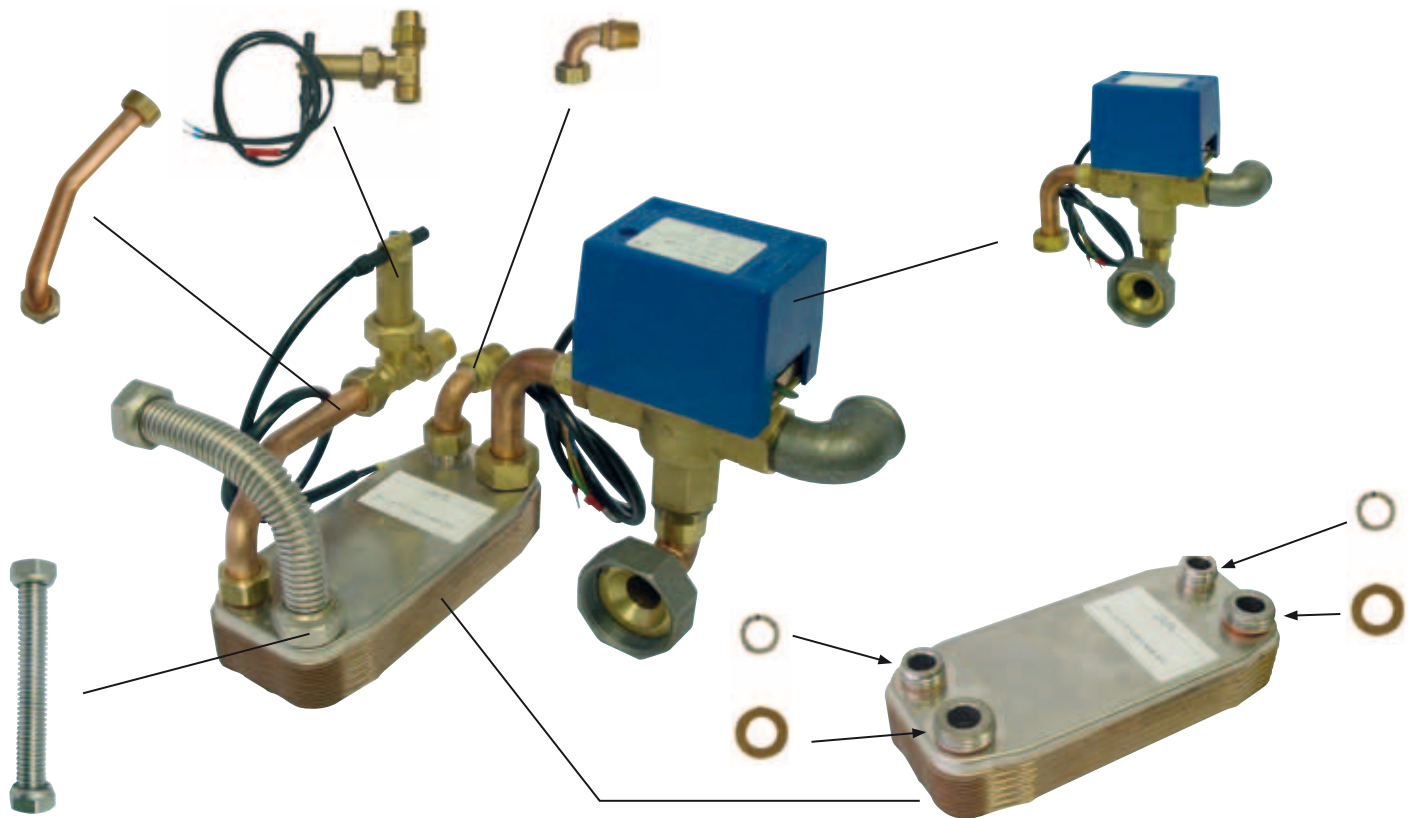

ALLEEN VOOR TOEPASSING MET PLATENWISSELAAR !!!

*excellence
in hot water*

- EN • DHW kit for wall hung electric boiler
- FR • Kit sanitaire pour chaudières électriques murale
- NL • Sanitaire kit voor murale elektrische verwarmingsketels
- ES • Kit sanitario para calderas eléctricas mural
- IT • Kit sanitario per caldaie elettriche murale
- DE • Sanitärer Satz für elektrische Heizkessel manuerartig

excellence
in hot water

De stroomtoevoer naar de ketel dient altijd vanaf de externe schakelaar onderbroken te worden vooraleer de werkzaamheden aan de ketel te starten.

1

2

3

4

5

6