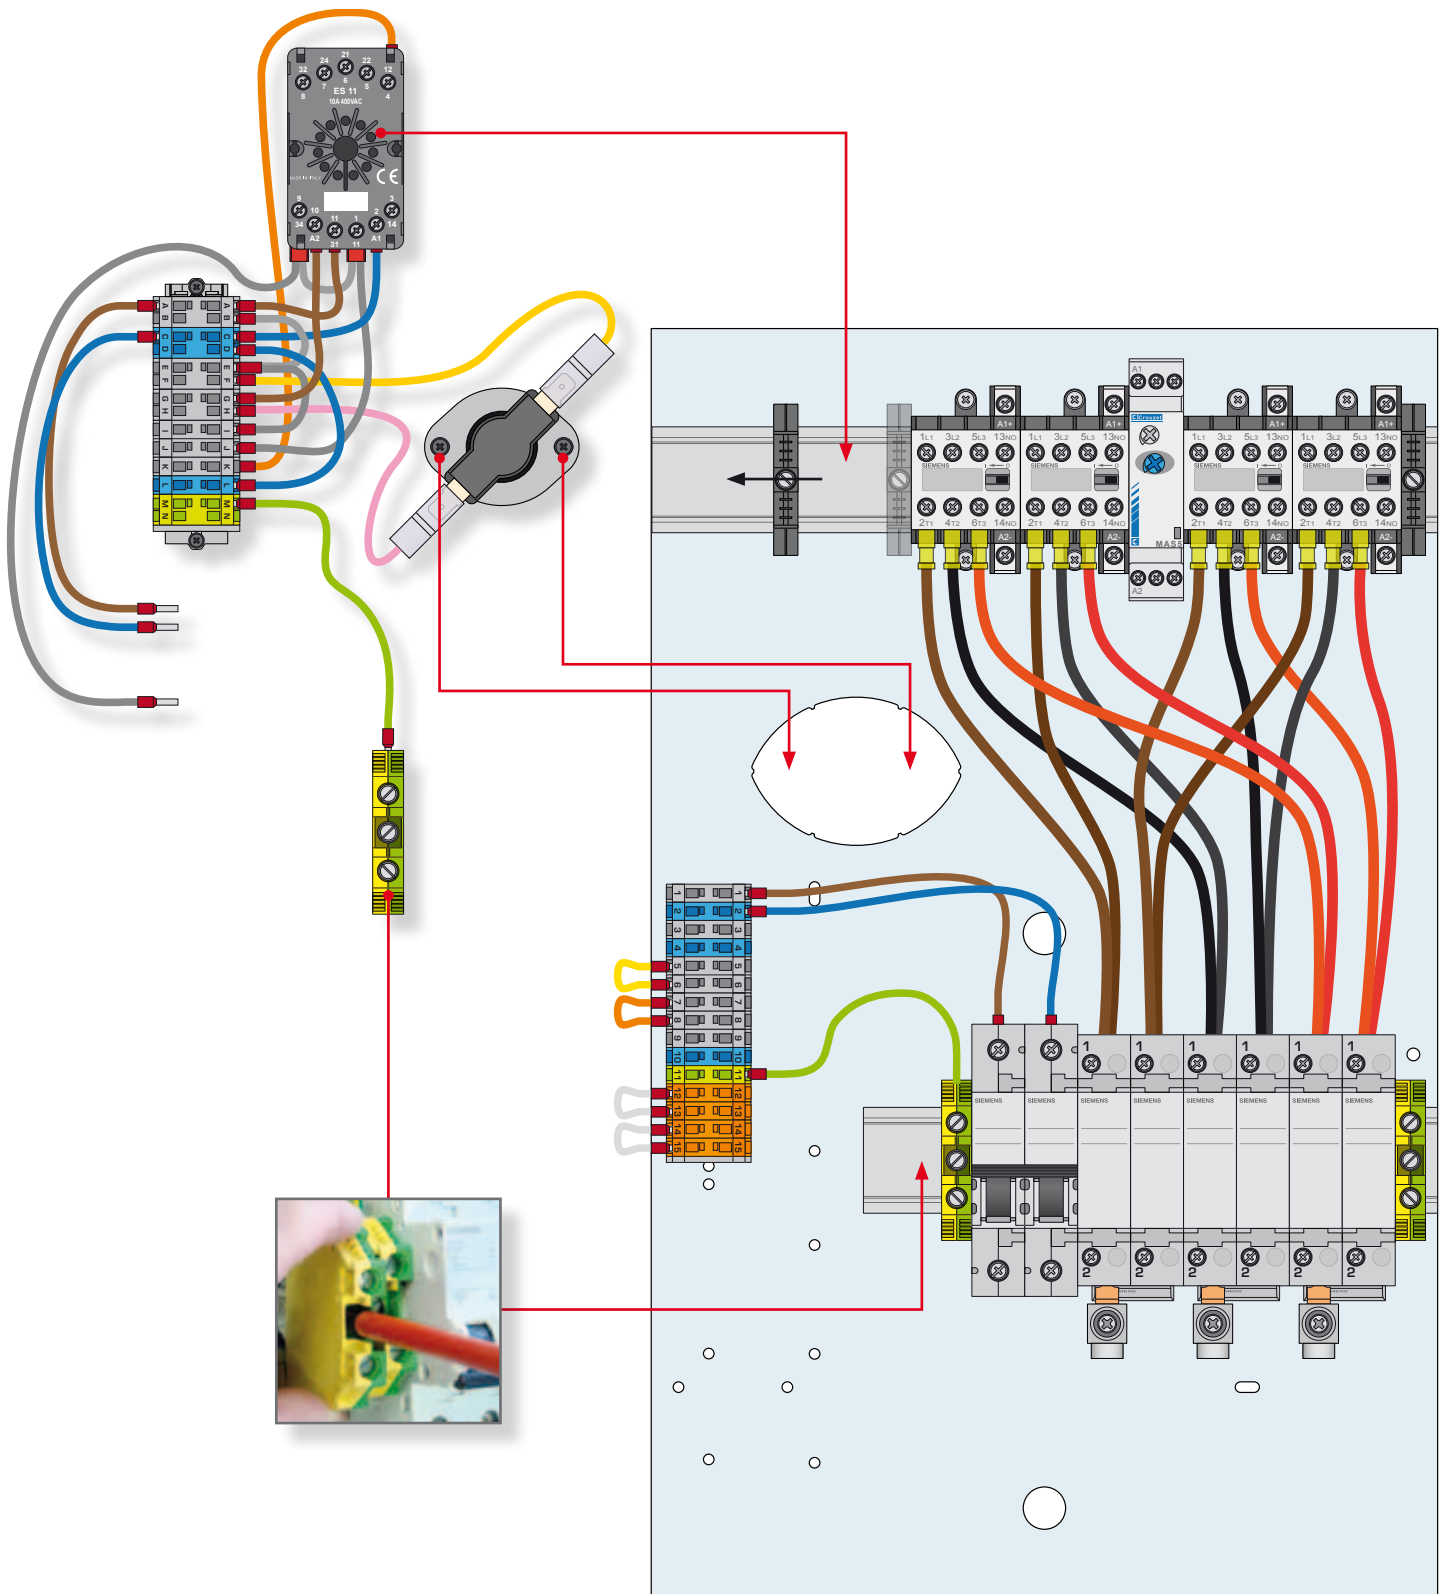

ALLEEN VOOR TOEPASSING MET PLATENWISSELAAR !!!

*excellence
in hot water*

- EN • DHW kit for wall hung electric boiler
- FR • Kit sanitaire pour chaudières électriques murale
- NL • Sanitaire kit voor murale elektrische verwarmingsketels
- ES • Kit sanitario para calderas eléctricas mural
- IT • Kit sanitario per caldaie elettriche murale
- DE • Sanitärer Satz für elektrische Heizkessel manuerartig

excellence
in hot water

De stroomtoevoer naar de ketel dient altijd vanaf de externe schakelaar onderbroken te worden vooraleer de werkzaamheden aan de ketel te starten.

1

2

3

4

5

6