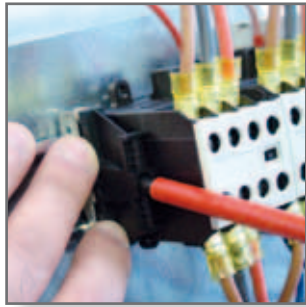

excellence
in hot water

De stroomtoevoer naar de ketel dient altijd vanaf de externe schakelaar onderbroken te worden vooraleer de werkzaamheden aan de ketel te starten.

1

2

3

4

5

6